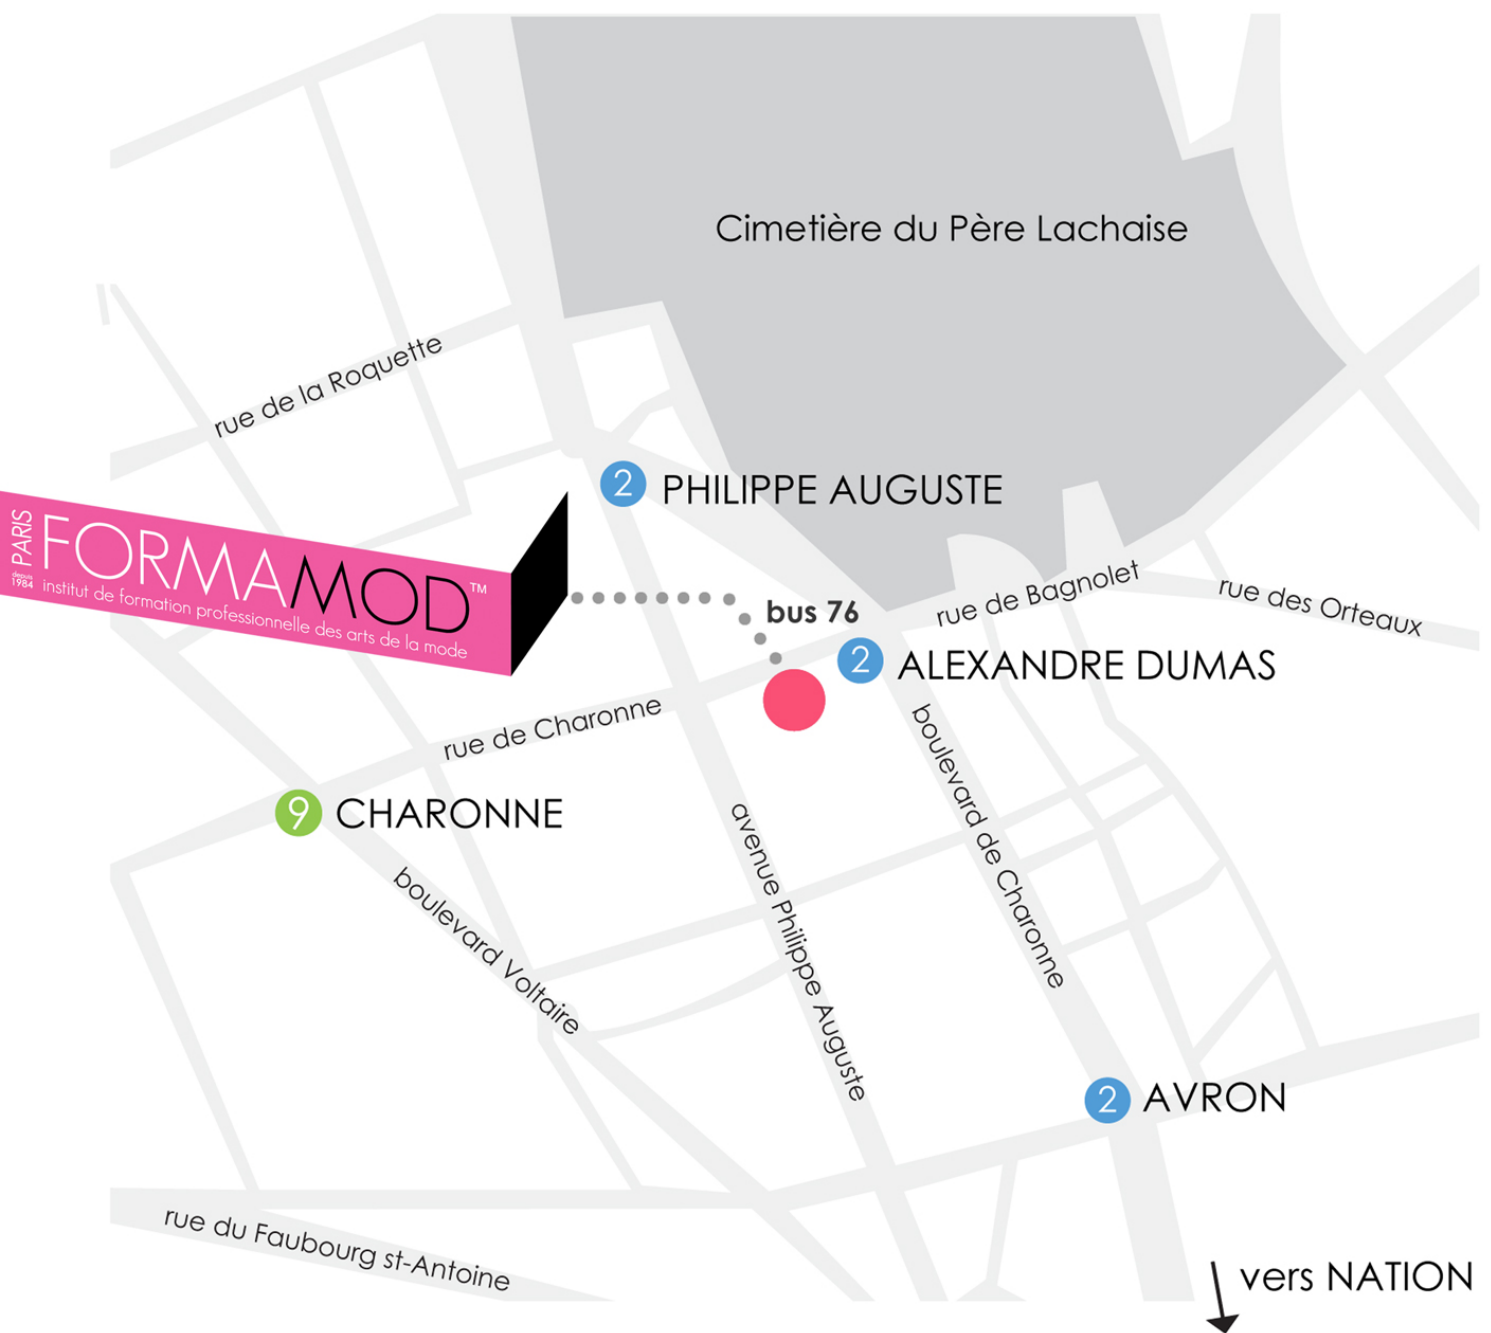

plan d'accès

172, rue de Charonne
75011 Paris

Tél. : 01 43 67 16 17

infos@formamod.com
www.formamod.com

métro 2 Alexandre Dumas

RER A Nation

Bus: 76